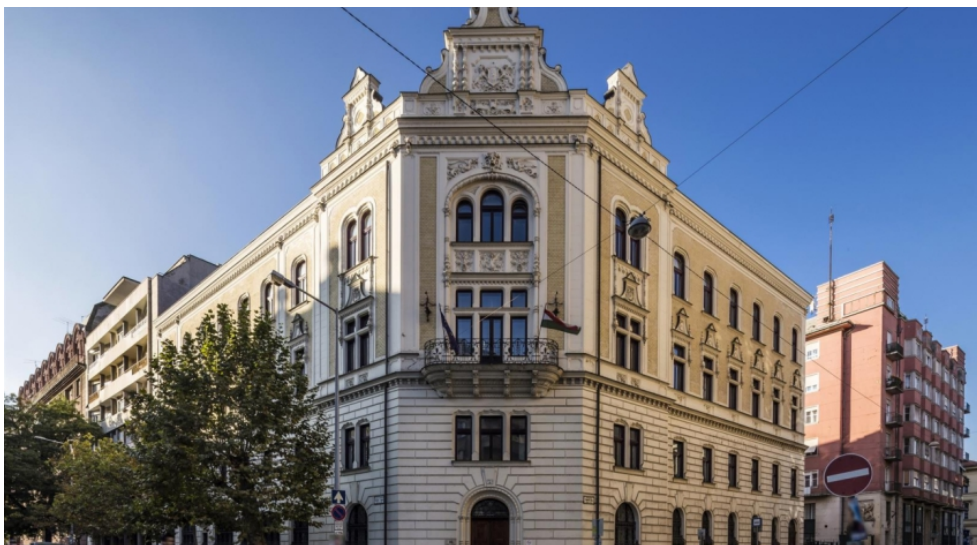

# Honvéd Center

1055 Budapest, Honvéd utca 20.

## Helyszín

A Honvéd Center klasszikus környezetben kínál reprezentatív irodákat Budapest belvárosának szívében, az V. kerületben. A századfordulós homlokzat igényesen kialakított modern irodákat és az eredeti megjelenést tükröző impozáns belső tereket takar. Utóbbi részei az üvegtetős átrium és a nagystílusú márvány lépcsősor. Az irodaház közvetlen szomszédságában található a Parlament, számos közintézmény – minisztérium, bíróság, kamarák –, bevásárló helyek, illetve a főváros illusztris antikvitás- és galéria övezete.