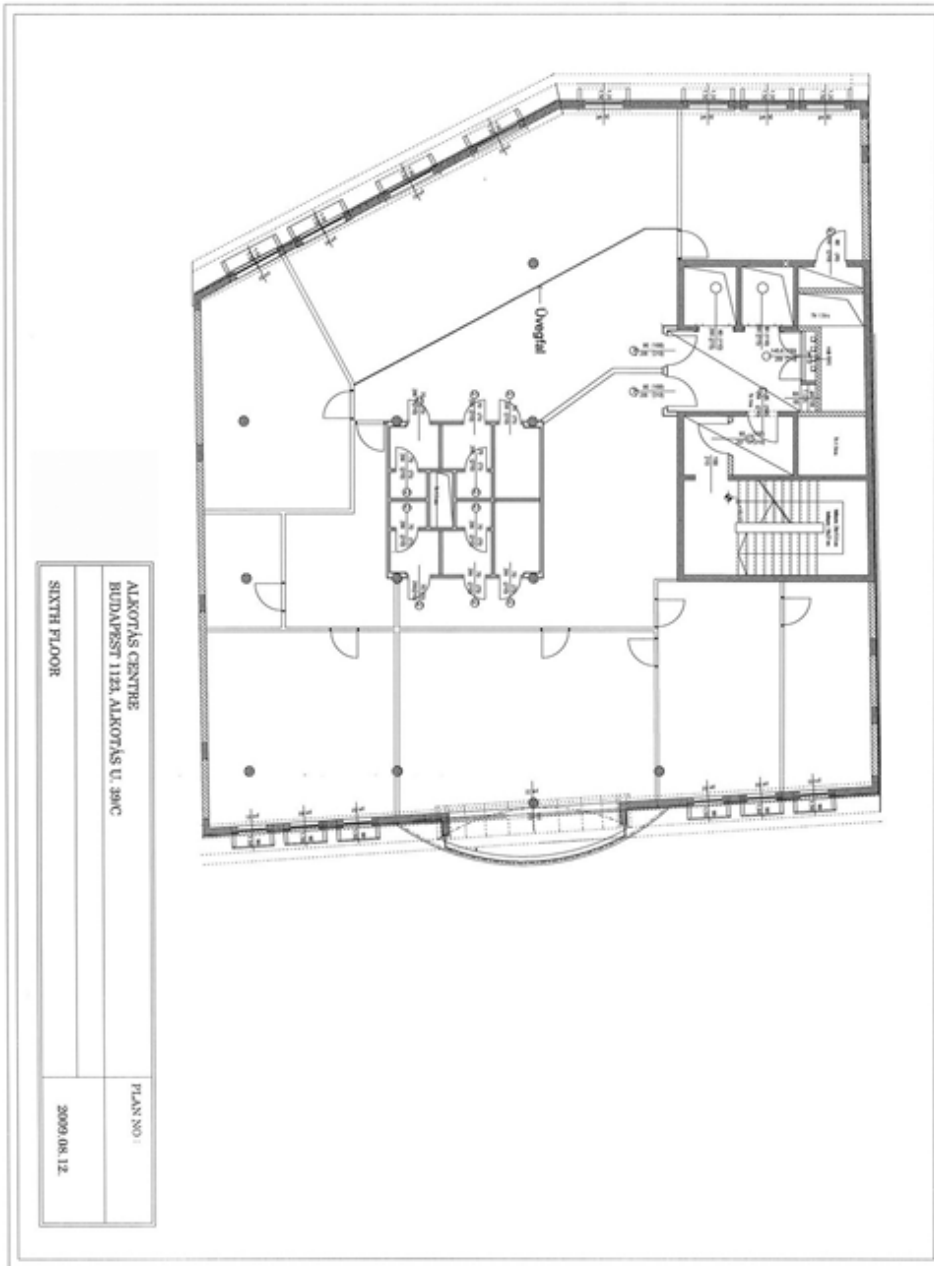

Typical floorplan

UNITS

Floor	Space	Availability

+36 1 336 42 00
info@officemap.hu