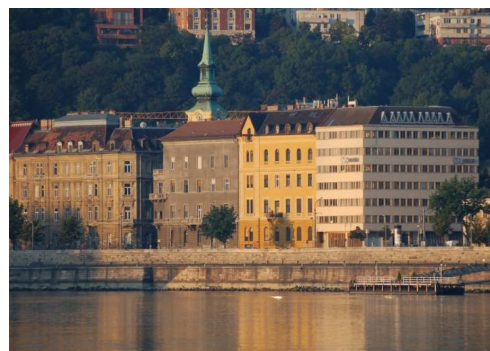

Typical floorplan

UNITS

Floor	Space	Availability

+36 1 336 42 00
info@officemap.hu