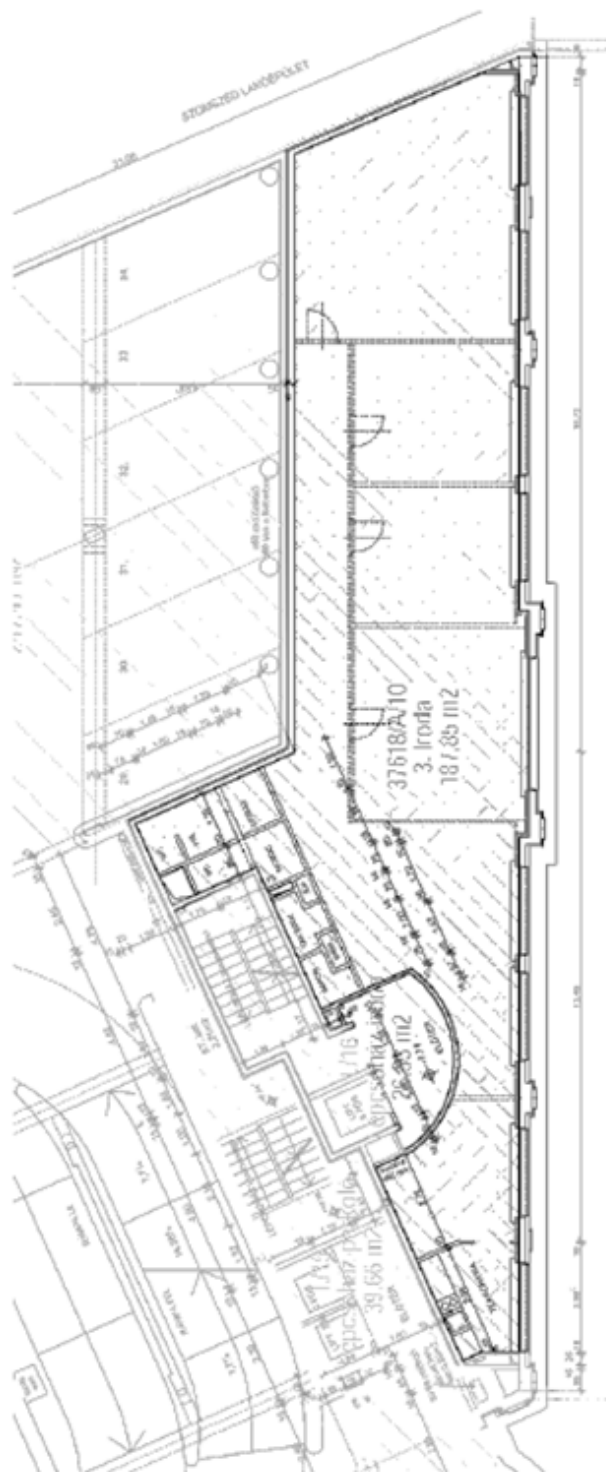

Typical floorplan

UNITS

Floor	Space	Availability

+36 1 336 42 00
info@officemap.hu